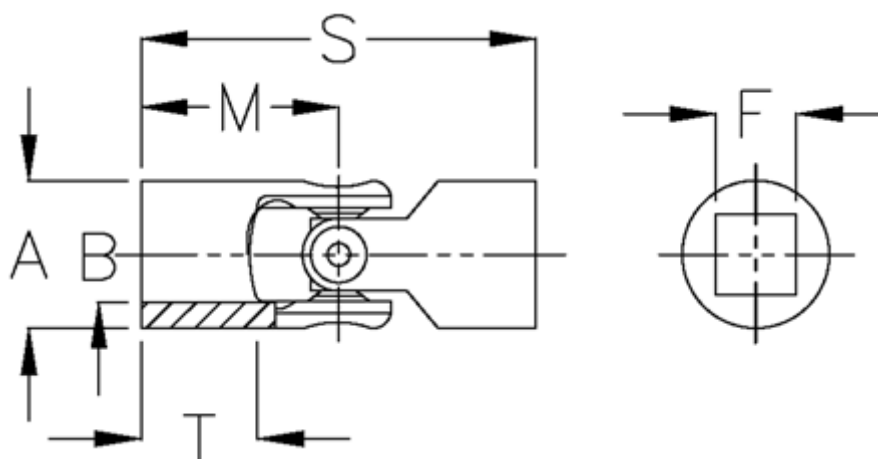

Varenummer: 07616414
Beskrivelse: Enkelt krydsled med nåleleje, kort udg
0.616.414

Mål

A	= 16
F	= 6
M	= 20.0
MD max. Nm	= 6
s	= 40
T	= 11